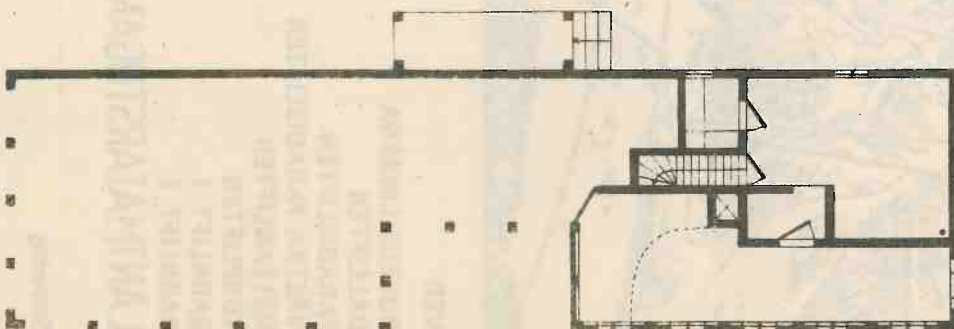

# LANTMÄTARSTUGAN

SÖDER

ÖSTER

NÖR

VÄSTER

UPPMÄTNINGSRITNING  
Skala: 1:50  
FASADER  
Från 1979-04-09  
*Rolf Källin*