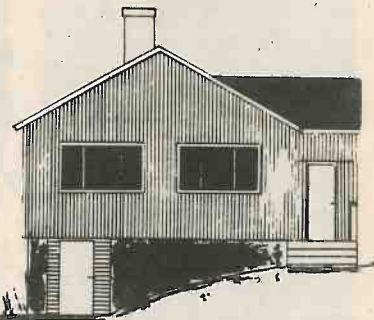

# LANTMÄTARSTUGAN

SÖDER

ÖSTER

NÖR

VÄSTER

UPPMÄTNINGSRITNING  
Skala: 1:50  
FASADER  
Från 1979-04-09  
*Rolf Källin*