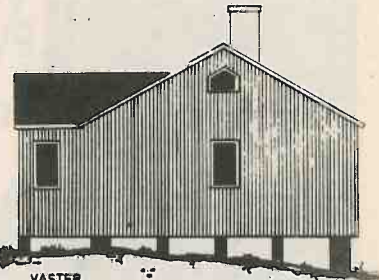

# LANTMÄTARSTUGAN

SÖDER

ÖSTER

NÖR

VÄSTER

UPPMÄTNINGSRITNING  
Skala: 1:50  
FASADER  
Från 1979-04-09  
*Rolf Källin*