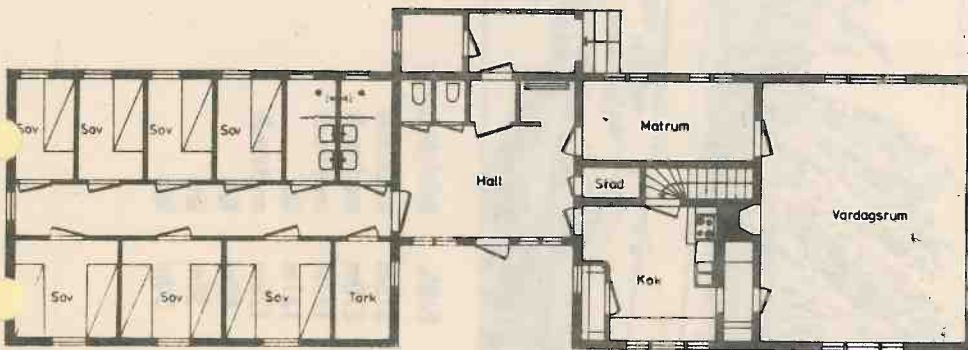

# LANTMÄTARSTUGAN

SÖDER

ÖSTER

NÖR

VÄSTER

UPPMÄTNINGSRITNING  
Skala: 1:50  
FASADER  
Från 1979-04-09  
*Rolf Källin*